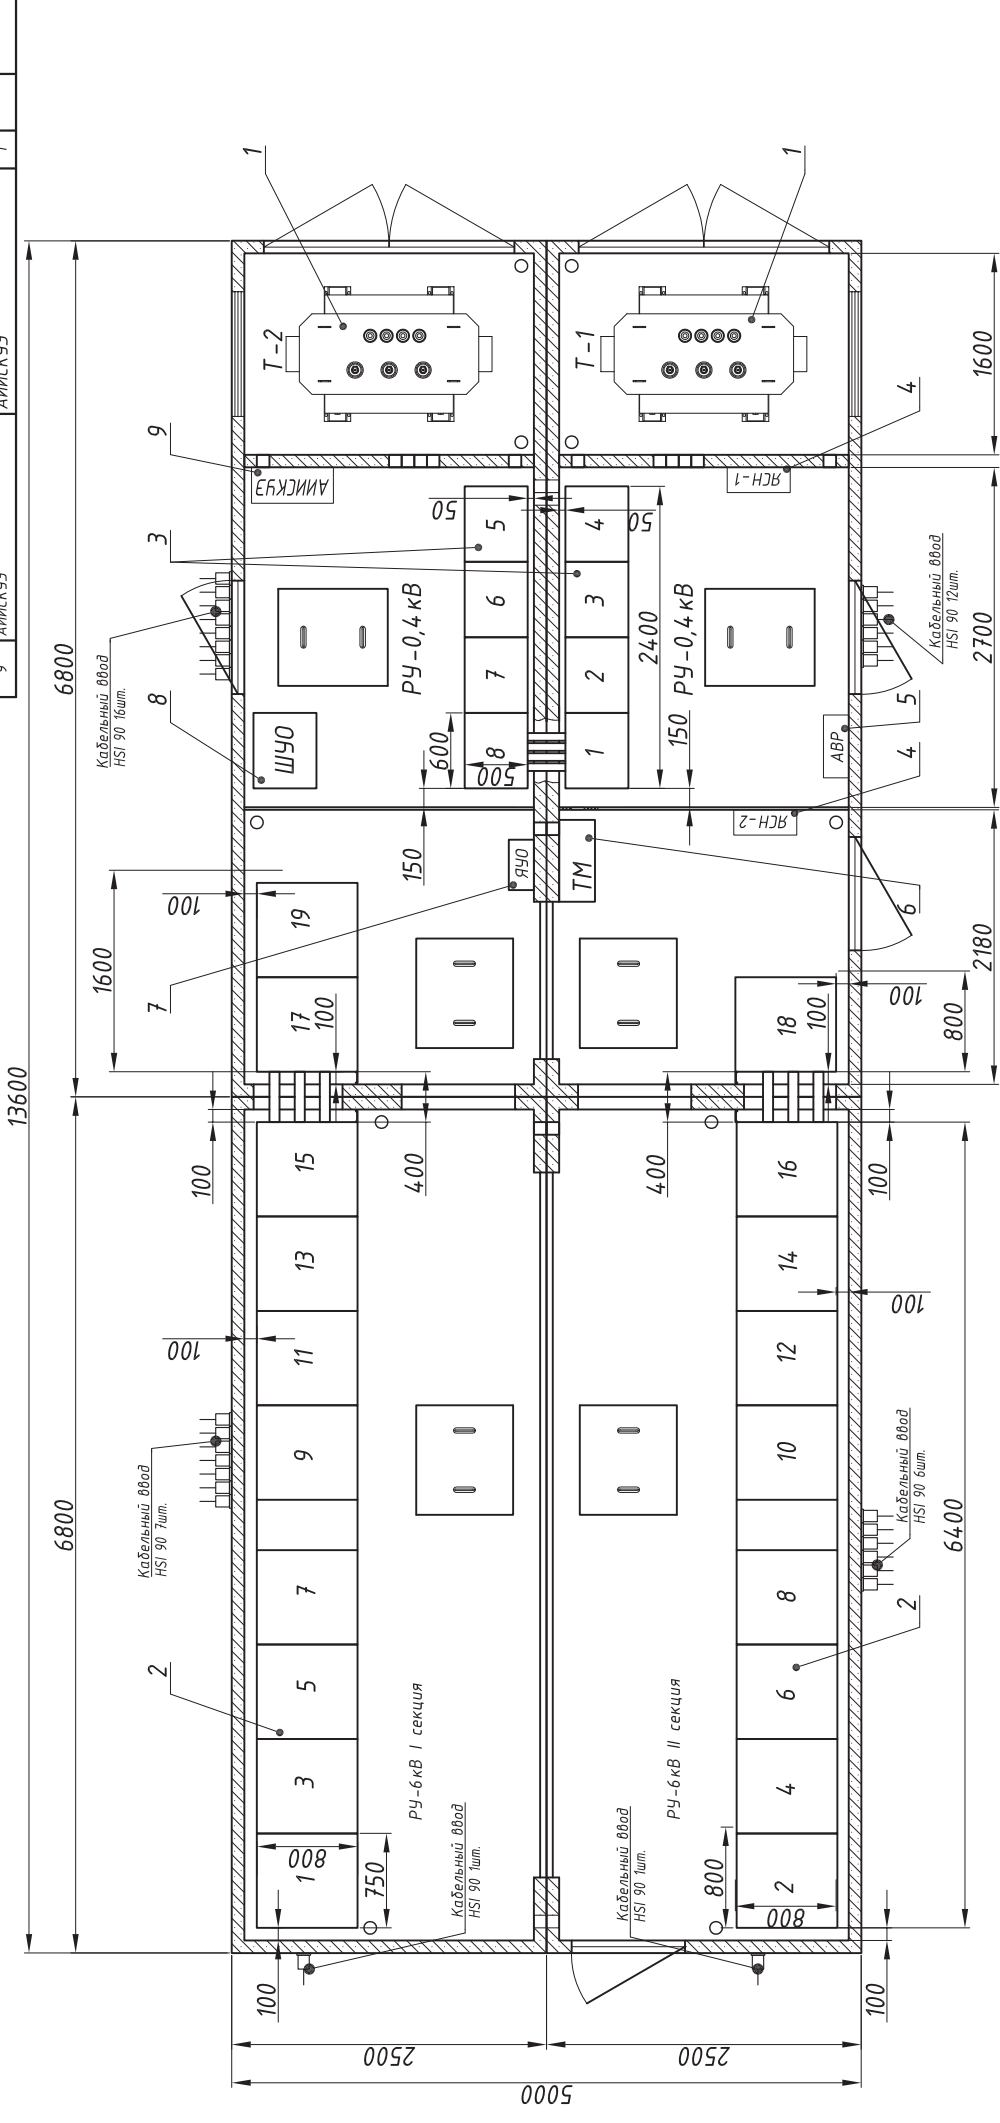

ЧТ 970:063:0710:МБЭ

Разраб. Лист № Справ. №

БЭМ.014.063.046

Поз.	Обозначение	Наименование	Кол.	Масса	Примечание
1	T-1, T-2	Трансформатор ТМГ 630/6/04	2		
2		РУВН на базе ячеек серии КСО-204/6	1		
3		РУНН на базе ячеек серии ЦО-70	1		
4	ЯСН-1, ЯСН-2	Ящик собственных нужд	2		
5	АВР	Шкаф АВР	1		
6	ТМ	Шкаф ТМ	1		
7	ЯЧО	Ящик управления отоплением	1		
8	ШЧО	Шкаф уличного освещения	1		
9	АИИСКУЭ	АИИСКУЭ	1		

Лит.	Масса	Масштаб
		1:30

Имя/Лист	№ докум.	Подпись/Дата
Разраб.	Ленченко	Удд
Проев.	Степнев	
Н.контр.	Пирязев	
Утв.	Степнев	

Имя/№ подл.	Подп. и дата	Взам. инв№	Инд. № дудл.	Подп. и дата
БЭМ.014.063.046 ТЧ				
2БКР ТПБ-БГАР-630/6/04-АС1-УХ/П				
Компоновка оборудования				